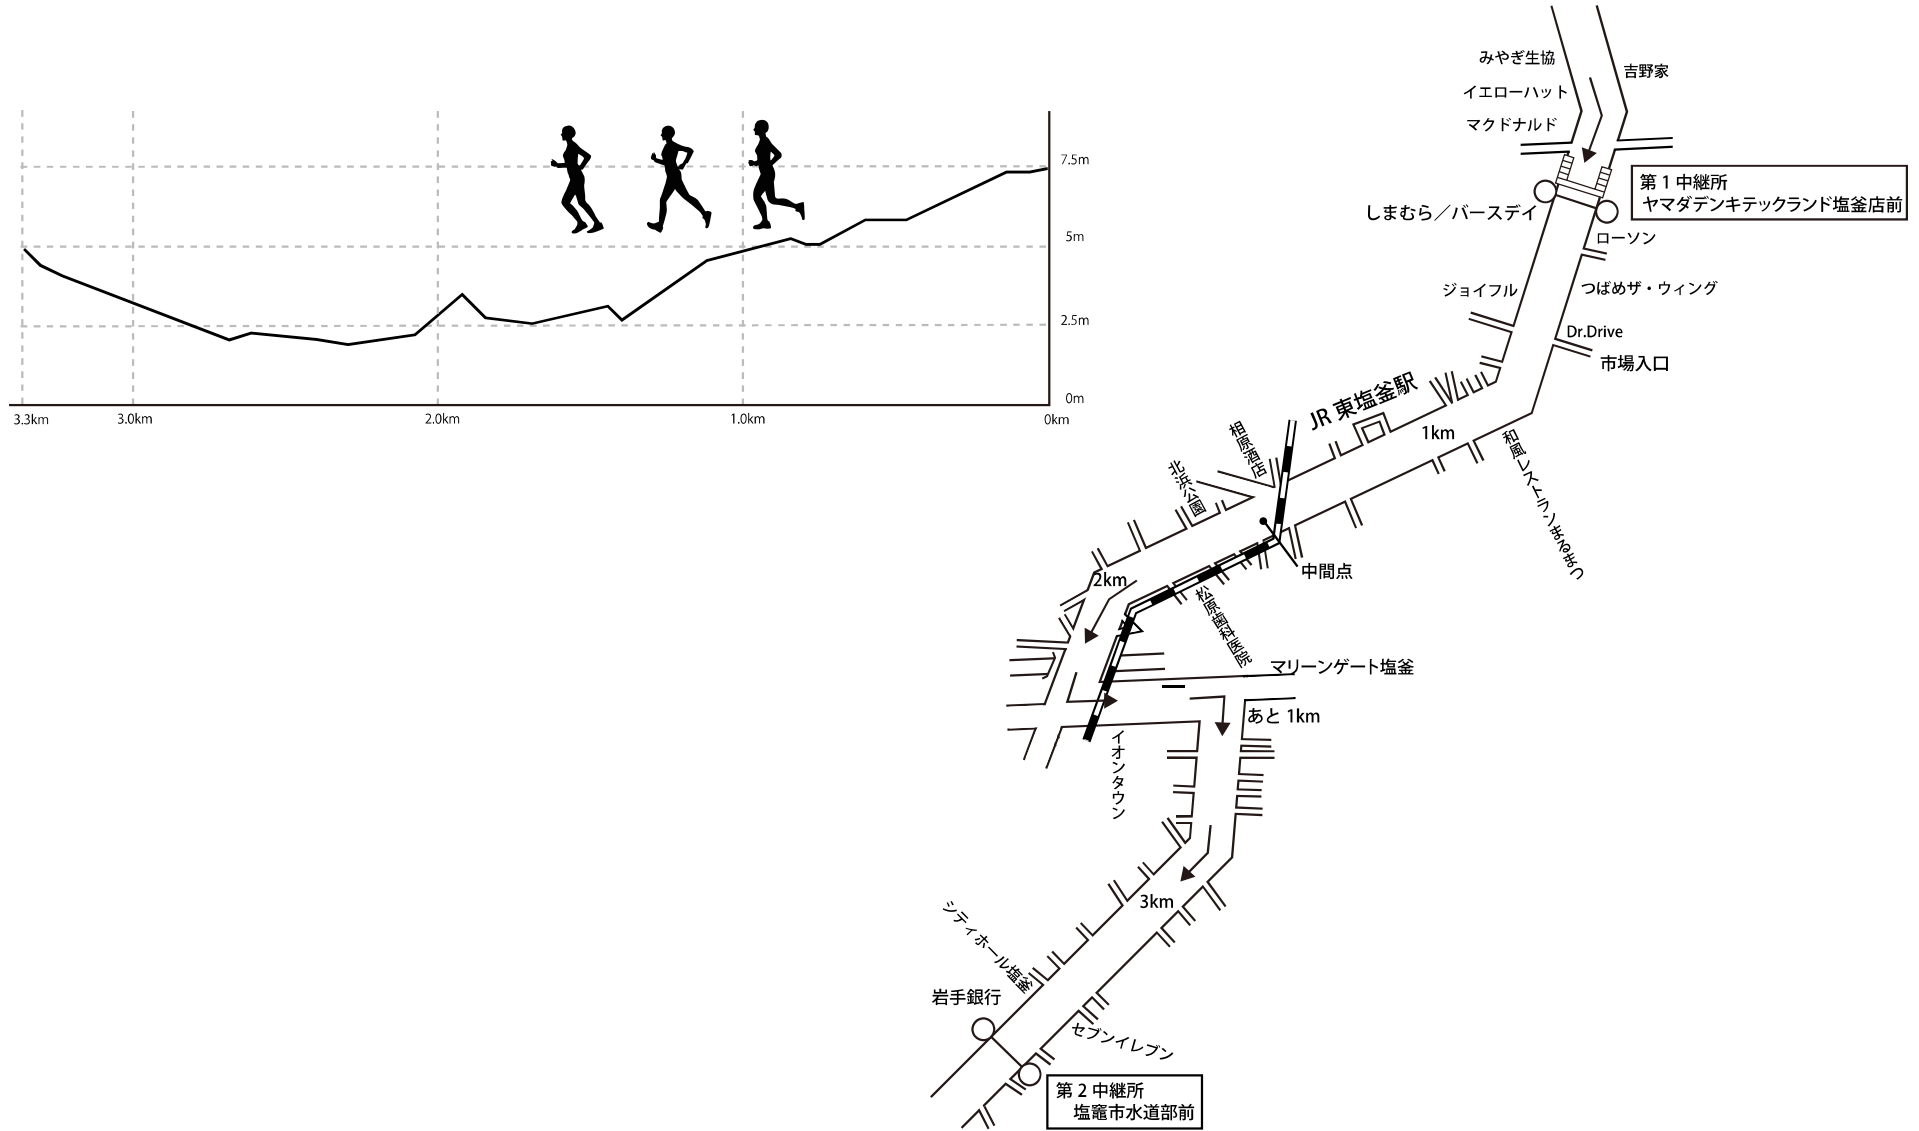

第2区 3.3km ヤマダデンキテックランド塩釜店前・・・塩竈市水道部前 (通過予定時刻) 12:38~12:53

第3区 10.9km 塩竈市水道部前・・・富士化学工業前 (通過予定時刻) 12:48~13:31